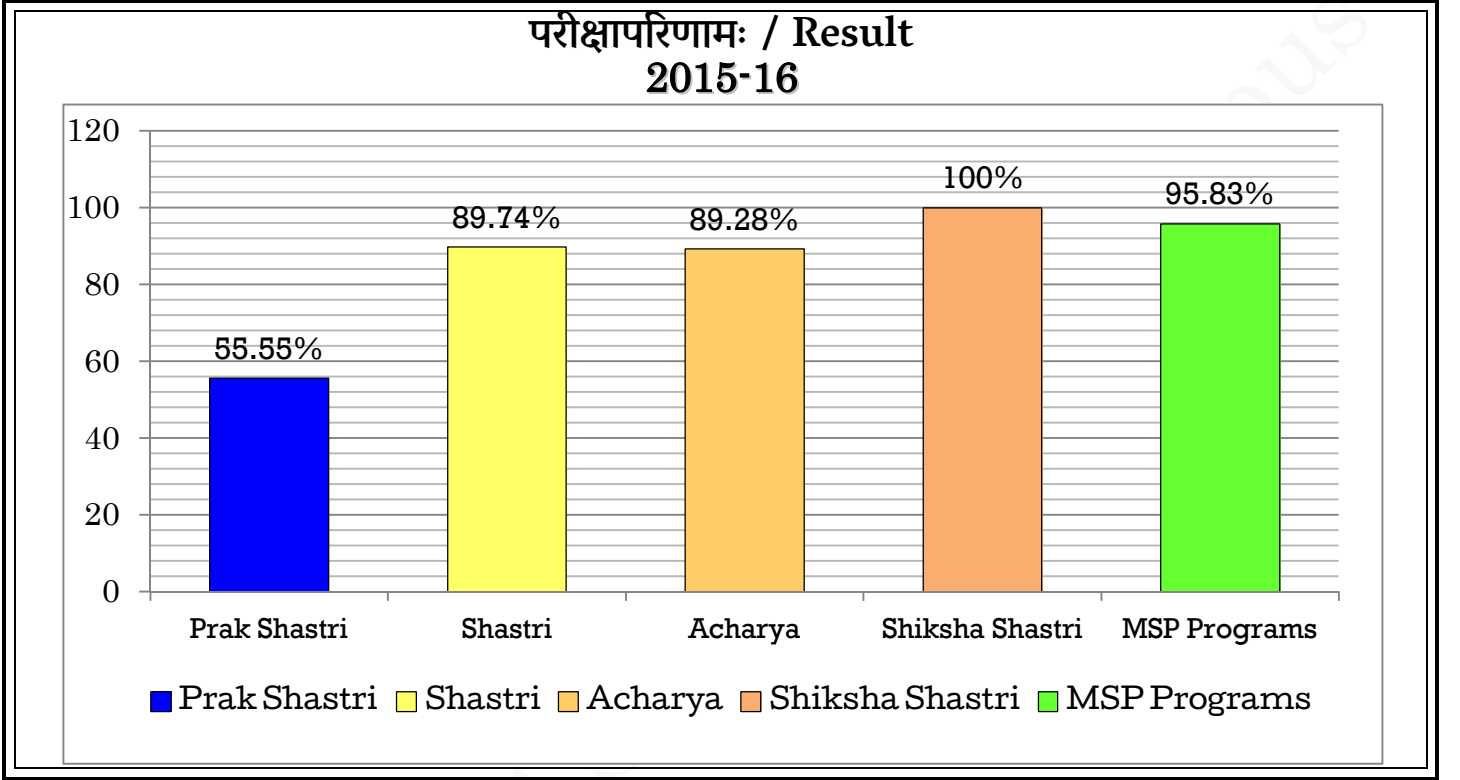

राष्ट्रीयमूल्याङ्कनप्रत्यायनपरिषदो निर्दिष्टप्रारूपानुसारम्  
छात्राणाम् उत्तीर्णताप्रातिशत्यस्य विश्लेषणात्मकचित्रणम्  
शिक्षणाऽधिगमप्रक्रियासन्दर्भे  
Session 2015-16 to 2019-20

National Assessment and Accreditation Council (NAAC)  
**Analysis Report of Pass percentage of students**

Key Indicator- 2.6.3

Under Criterion II of Teaching-Learning and Evaluation.

राष्ट्रीयसंस्कृतसंस्थानम् (मानितविश्वविद्यालयः)  
श्रीरणवीरपरिसरः, जम्मू:

परीक्षापरिणाम: / Result  
2017-18

परीक्षापरिणाम: / Result  
2018-19

परीक्षापरिणाम: / Result  
2019-20

2.6.3 Pass percentage of students (2015-16)				
Programme Code	Programme name	Number of students appeared in the final Semester/year examination	Number of students passed in the final Semester/year examination	Pass Percentage
13	Prak Shastri	45	25	55.55
519	Shastri	39	35	89.74
625	Acharya	28	25	89.28
520	Shiksha Shastri	99	99	100
SDE	MSP Programs	24	23	95.83