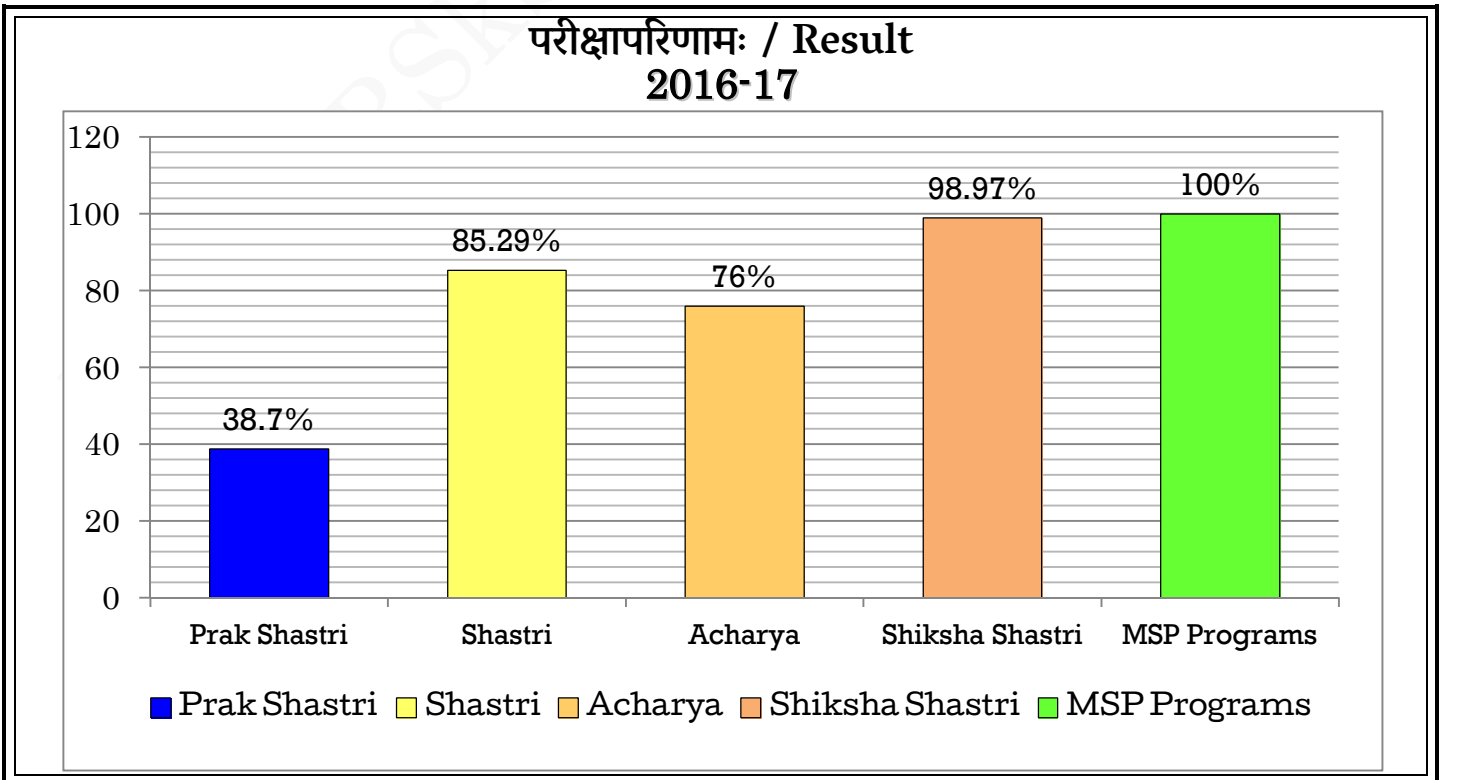

राष्ट्रीयमूल्याङ्कनप्रत्यायनपरिषदो निर्दिष्टप्रारूपानुसारम्  
छात्राणाम् उत्तीर्णताप्रातिशत्यस्य विश्लेषणात्मकचित्रणम्  
शिक्षणाऽधिगमप्रक्रियासन्दर्भे  
Session 2015-16 to 2019-20

National Assessment and Accreditation Council (NAAC)  
**Analysis Report of Pass percentage of students**

Key Indicator- 2.6.3

Under Criterion II of Teaching-Learning and Evaluation.

राष्ट्रीयसंस्कृतसंस्थानम् (मानितविश्वविद्यालयः)  
श्रीरणवीरपरिसरः, जम्मू:

परीक्षापरिणाम: / Result  
2017-18

परीक्षापरिणाम: / Result  
2018-19

परीक्षापरिणाम: / Result  
2019-20

2.6.3 Pass percentage of students (2015-16)				
Programme Code	Programme name	Number of students appeared in the final Semester/year examination	Number of students passed in the final Semester/year examination	Pass Percentage
13	Prak Shastri	45	25	55.55
519	Shastri	39	35	89.74
625	Acharya	28	25	89.28
520	Shiksha Shastri	99	99	100
SDE	MSP Programs	24	23	95.83