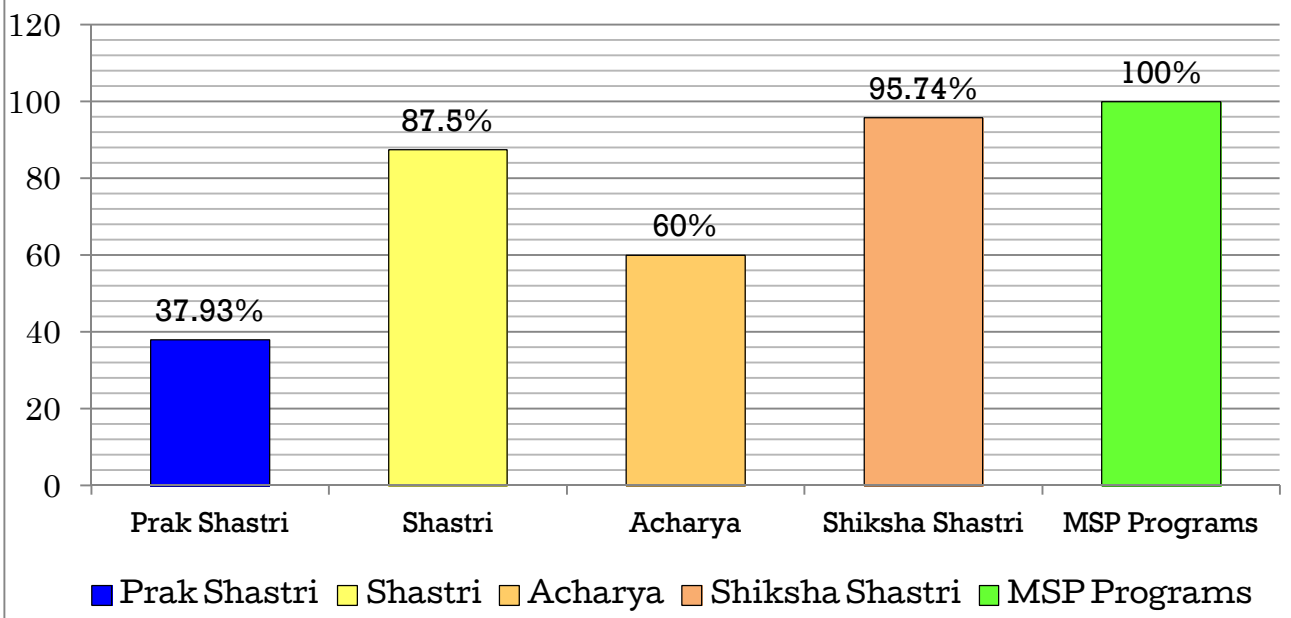

राष्ट्रीयमूल्याङ्कनप्रत्यायनपरिषदो निर्दिष्टप्रारूपानुसारम्  
छात्राणाम् उत्तीर्णताप्रातिशत्यस्य विश्लेषणात्मकचित्रणम्  
शिक्षणाऽधिगमप्रक्रियासन्दर्भे  
Session 2015-16 to 2019-20

National Assessment and Accreditation Council (NAAC)  
**Analysis Report of Pass percentage of students**

Key Indicator- 2.6.3

Under Criterion II of Teaching-Learning and Evaluation.

राष्ट्रीयसंस्कृतसंस्थानम् (मानितविश्वविद्यालयः)  
श्रीरणवीरपरिसरः, जम्मू:

परीक्षापरिणाम: / Result  
2017-18

परीक्षापरिणाम: / Result  
2018-19